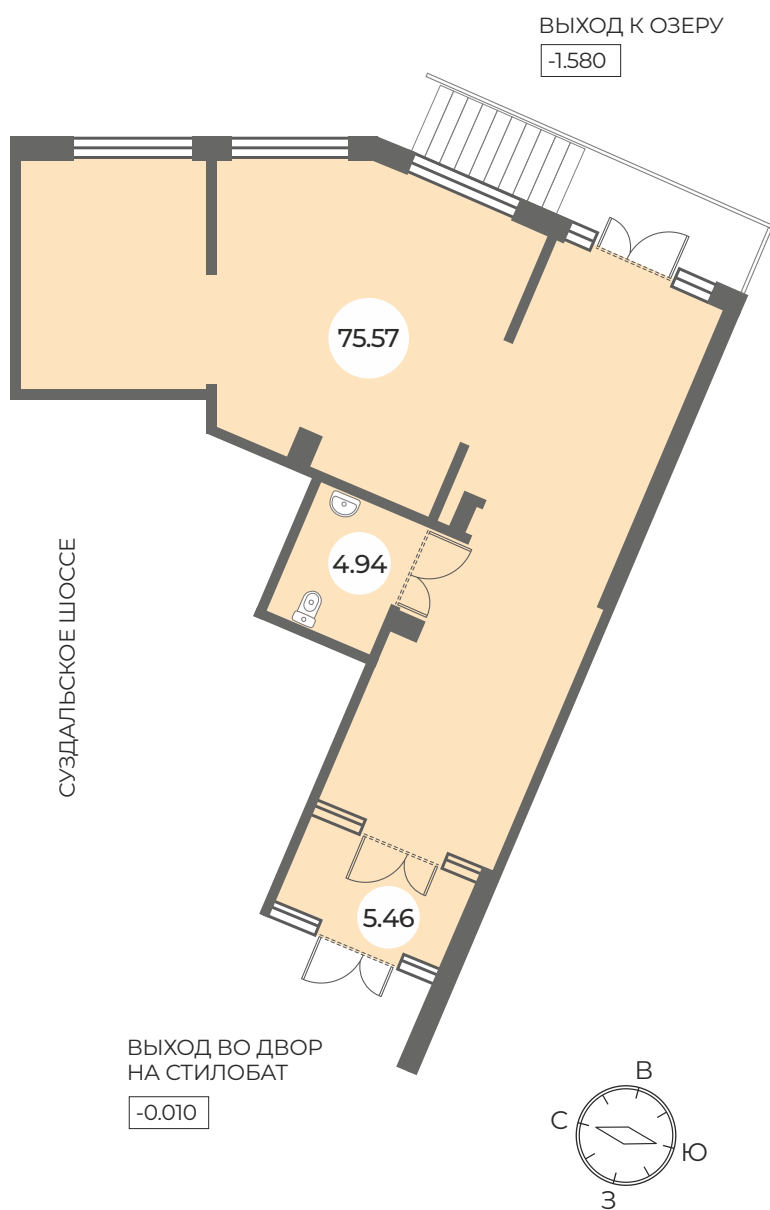

ИИ

условный номер 1

КОММЕРЧЕСКОЕ ПОМЕЩЕНИЕ 85.97 М²

БФА В ОЗЕРКАХ

КВАРТИРЫ
ПАРКИНГ
КЛАДОВКИ

Санкт-Петербург, округ Шувалово,
территория предприятия «Озерки», уч. 7

1 секция 1 этаж

Застройщик
ООО «ЗЕНИТ-Строй-Инвест».

Ключи весной
2025 г.

«БФА в Озерках» - дом бизнес-класса, завершающий застройку малоэтажного жилого комплекса «Новая Скандинавия».

6-7 этажей, 265 квартир с лоджиями, балконами и террасами, виды на Нижнее Большое Суздальское озеро.