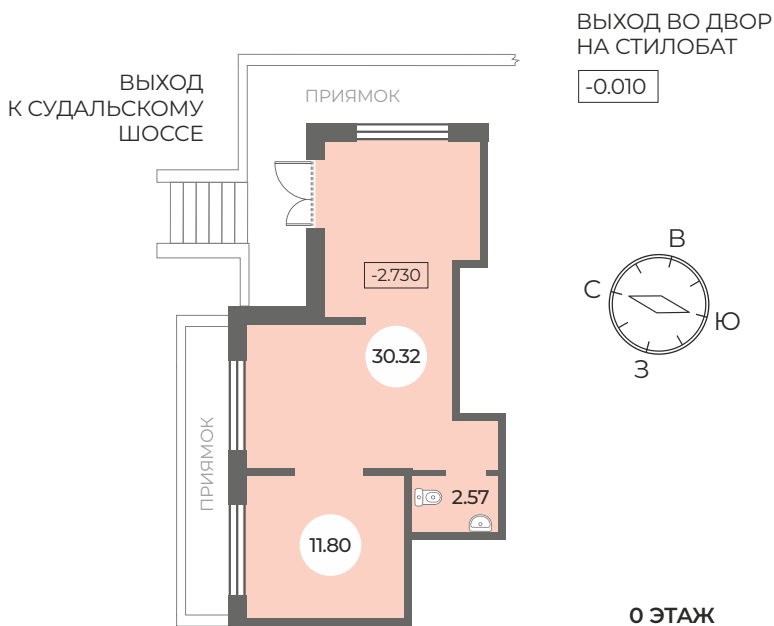

2Н

условный номер 2

КОММЕРЧЕСКОЕ ПОМЕЩЕНИЕ 132.64 М²

БФА В ОЗЕРКАХ

КВАРТИРЫ
ПАРКИНГ
КЛАДОВКИ

Санкт-Петербург, округ Шувалово,
территория предприятия «Озерки», уч. 7

1 секция 1 этаж

Застройщик
ООО «ЗЕНИТ-Строй-Инвест».

Ключи весной
2025 г.

«БФА в Озерках» - дом бизнес-класса, завершающий застройку малоэтажного жилого комплекса «Новая Скандинавия».

6-7 этажей, 265 квартир с лоджиями, балконами и террасами, виды на Нижнее Большое Суздальское озеро.