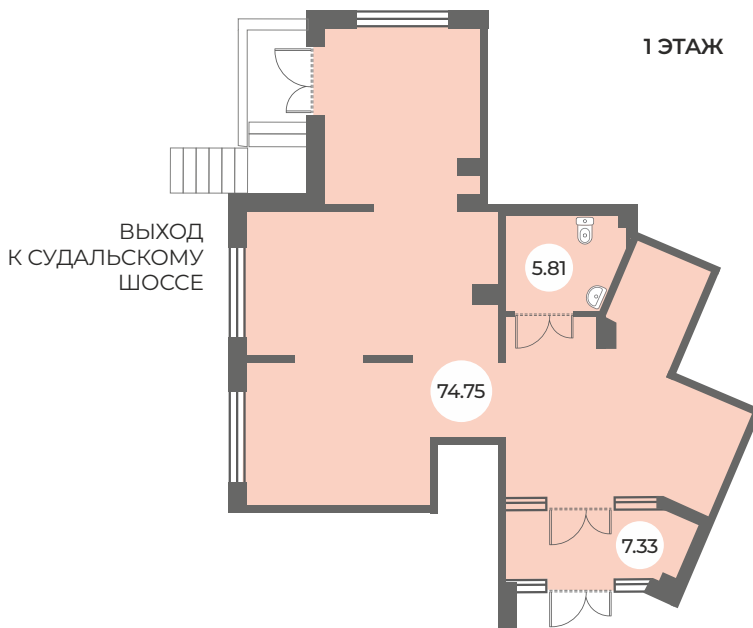

2Н

условный номер 2

КОММЕРЧЕСКОЕ ПОМЕЩЕНИЕ 132.64 М²

БФА В ОЗЕРКАХ

КВАРТИРЫ
ПАРКИНГ
КЛАДОВКИ

Санкт-Петербург, округ Шувалово,
территория предприятия «Озерки», уч. 7

1 секция 1 этаж

Застройщик
ООО «ЗЕНИТ-Строй-Инвест».

Ключи весной
2025 г.

«БФА в Озерках» - дом бизнес-класса, завершающий застройку малоэтажного жилого комплекса «Новая Скандинавия».

6-7 этажей, 265 квартир с лоджиями, балконами и террасами, виды на Нижнее Большое Суздальское озеро.