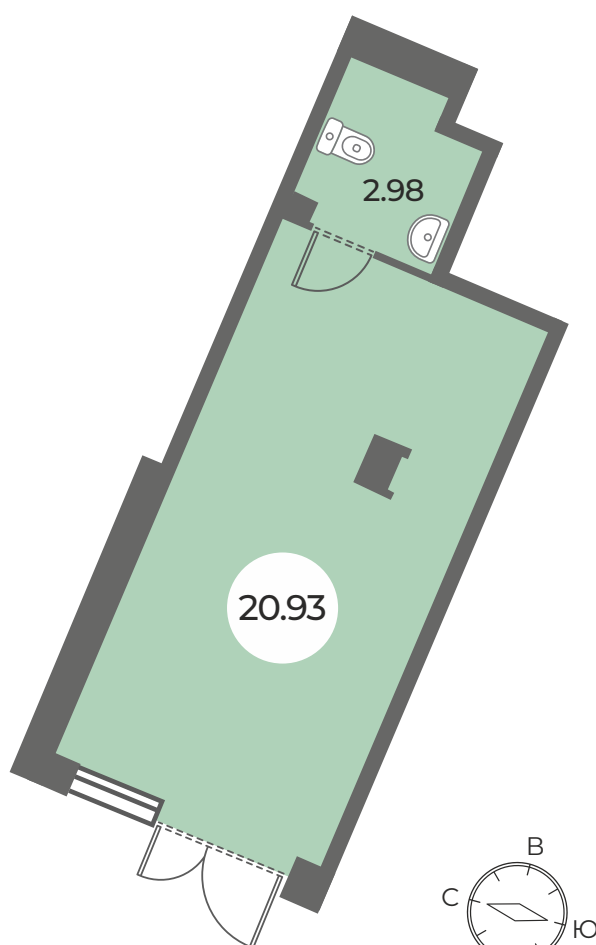

ЗН

условный номер 3

КОММЕРЧЕСКОЕ ПОМЕЩЕНИЕ 23.91 М²

БФА В ОЗЕРКАХ

КВАРТИРЫ
ПАРКИНГ
КЛАДОВКИ

Санкт-Петербург, округ Шувалово,
территория предприятия «Озерки», уч. 7

1 секция 1 этаж

Застройщик
ООО «ЗЕНИТ-Строй-Инвест».

Ключи весной
2025 г.

ВЫХОД ВО ДВОР
НА СТИЛОБАТ

-0.010

«БФА в Озерках» - дом бизнес-класса, завершающий застройку малоэтажного жилого комплекса «Новая Скандинавия».

6-7 этажей, 265 квартир с лоджиями, балконами и террасами, виды на Нижнее Большое Суздальское озеро.